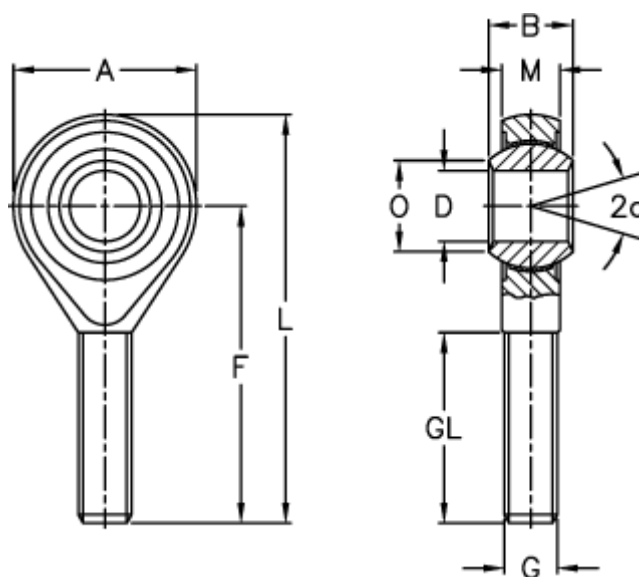

Varenummer: 03106012125
 Beskrivelse: Fluro ledhoved GAOW 12 12x1,25
 Uden bøsning

Mål

A	= 32	L	= 70
a (grader)	= 13	M	= 12.00
B	= 16	O	= 15.4
D	= 12	Statisk belastning C0 (kN)	= 25.5
Dynamisk belastning C (kN)	= 4.0	Tilladelige o/min	= Ikke velegnet til rotation
F	= 54	Vægt (g)	= 87
g	= M12x1,25		
GL	= 33		